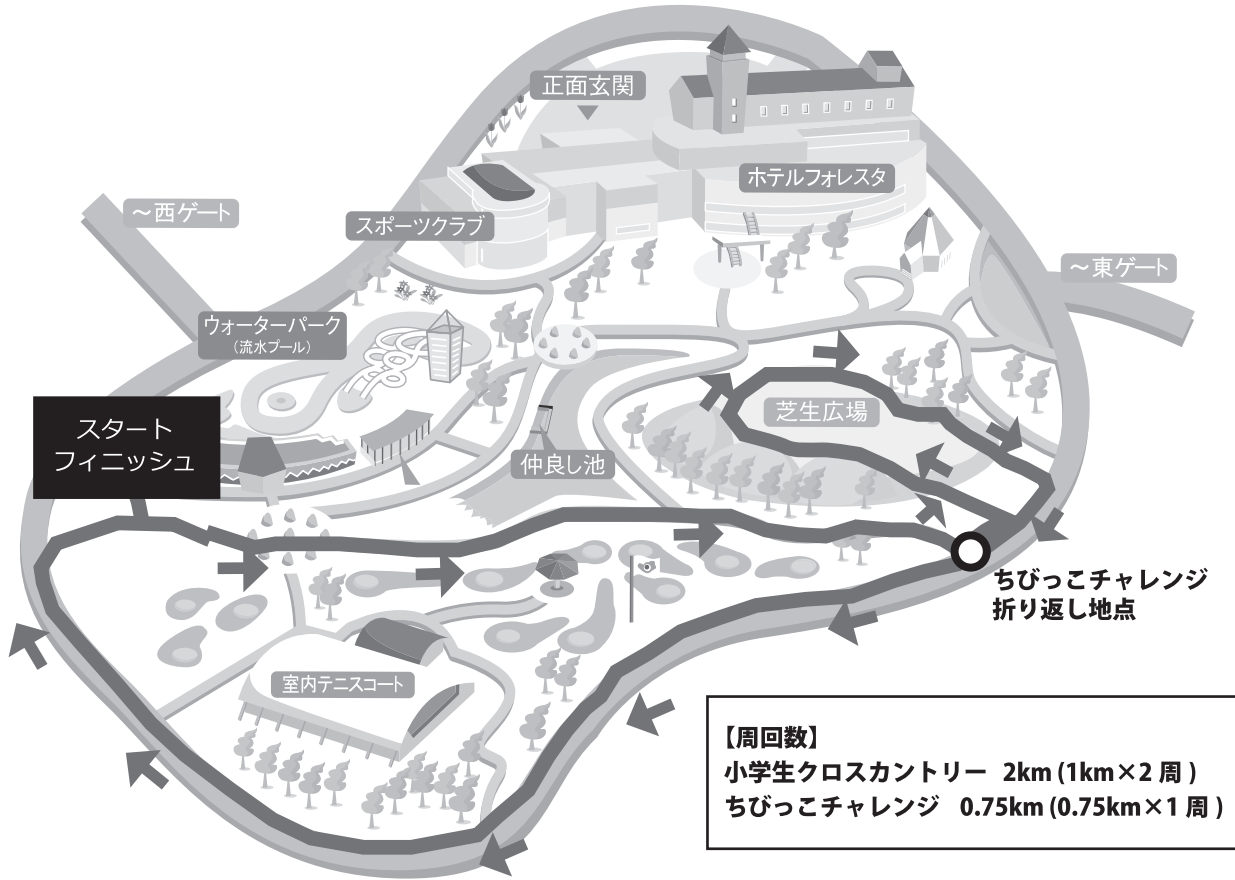

# 小学生クロスカントリー・ちびっこチャレンジコースマップ

## メイン会場図

※ 更衣室へは、プールサイドよりお入り下さい。  
 ※ トイレは、更衣室内にもあります。