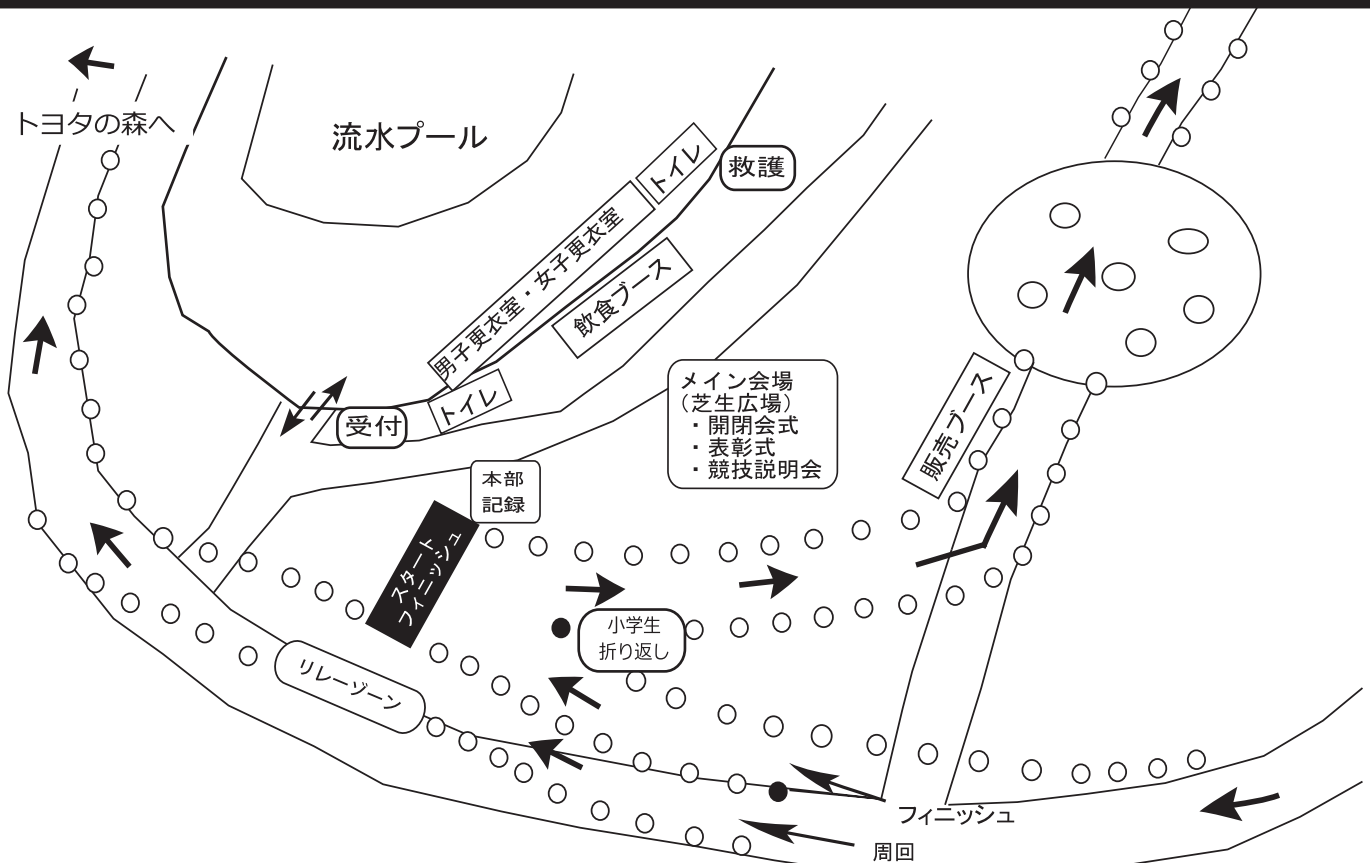

# 小学生クロスカントリー・ちびっこチャレンジコースマップ

## メイン会場図

※ 更衣室へは、プールサイドよりお入り下さい。  
 ※ トイレは、更衣室内にもあります。