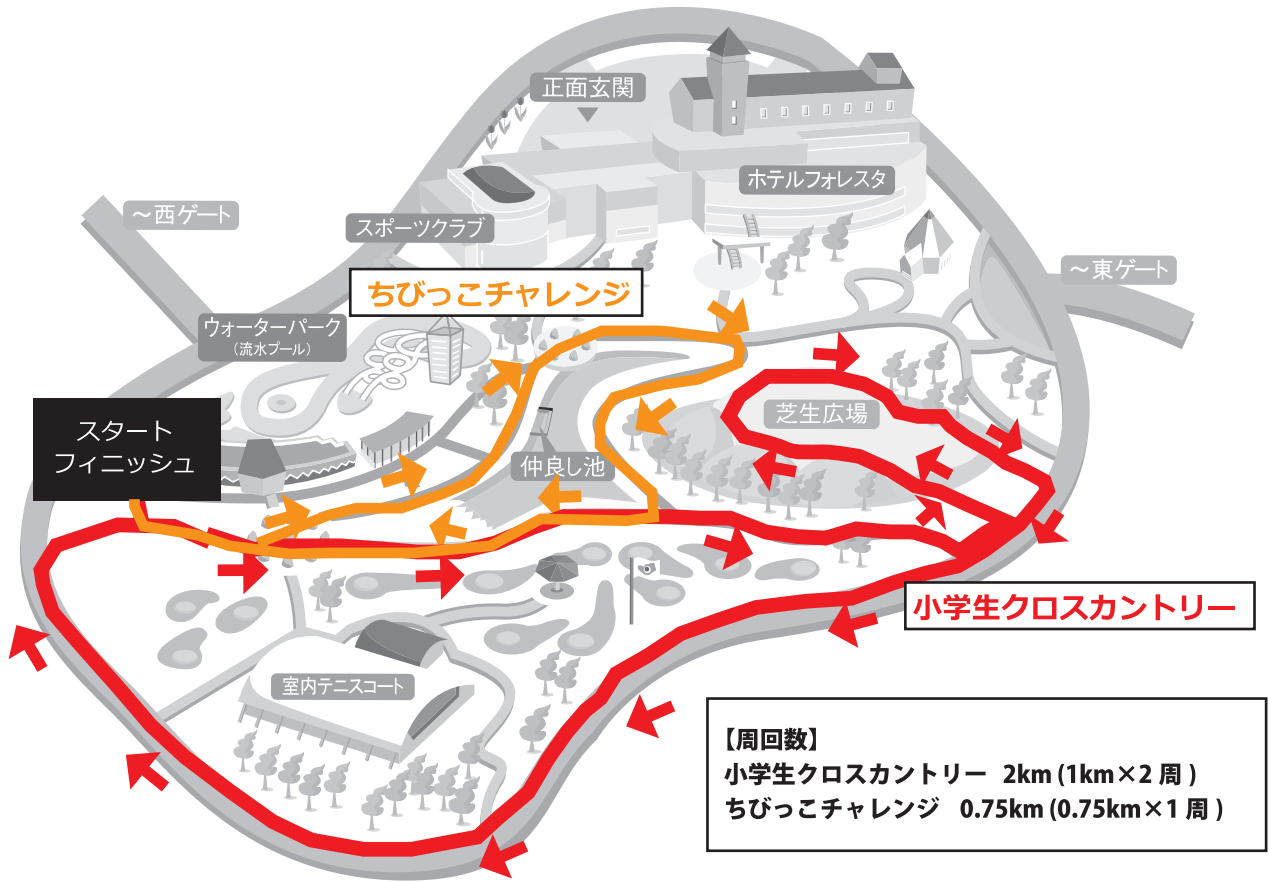

小学生クロスカントリー・ちびっこチャレンジコースマップ

メイン会場図

※ 更衣室へは、プールサイドよりお入り下さい。
※ トイレは、更衣室内にもあります。