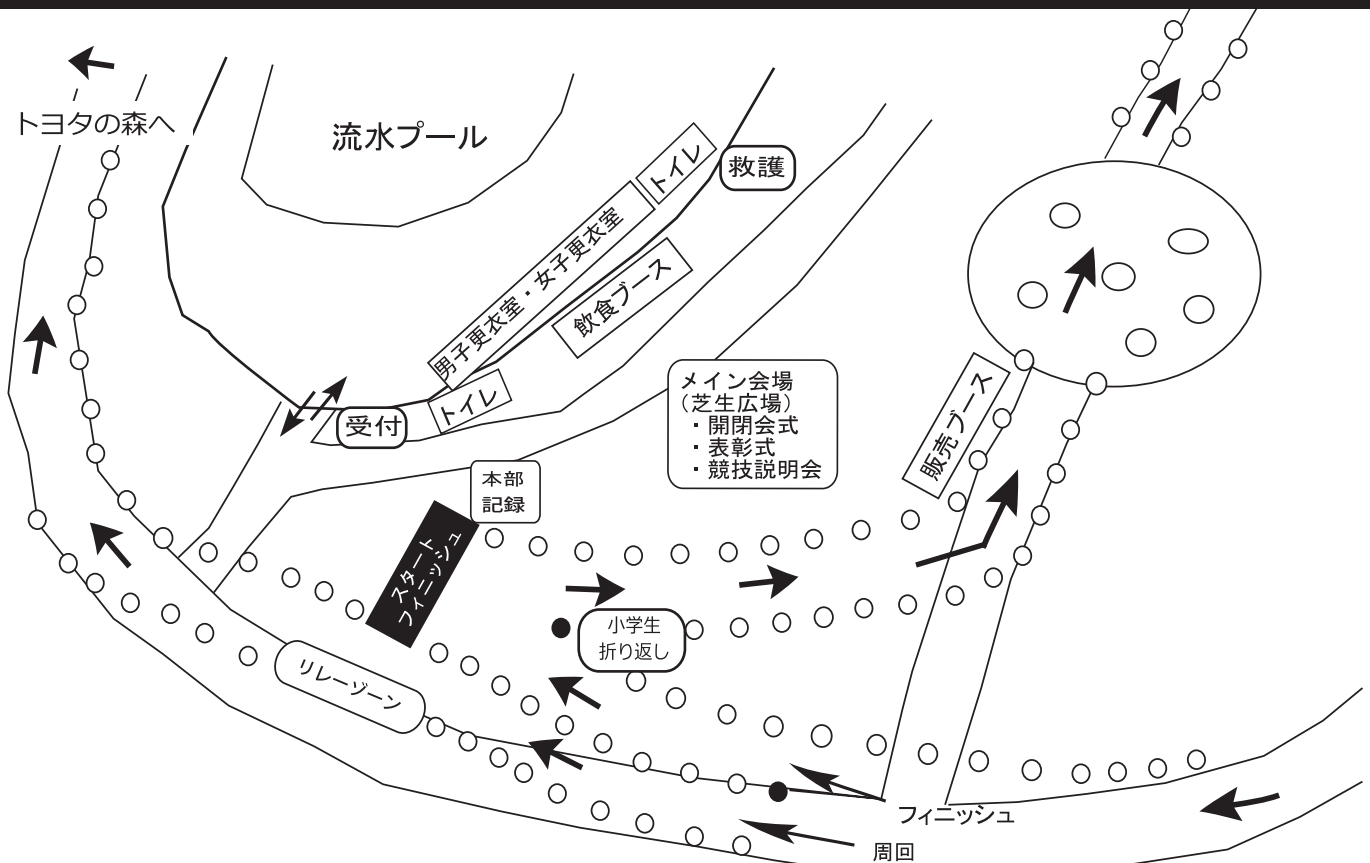

小学生クロスカントリー・ちびっこチャレンジコースマップ

メイン会場図

※ 更衣室へは、プールサイドよりお入り下さい。
※ トイレは、更衣室内にもあります。