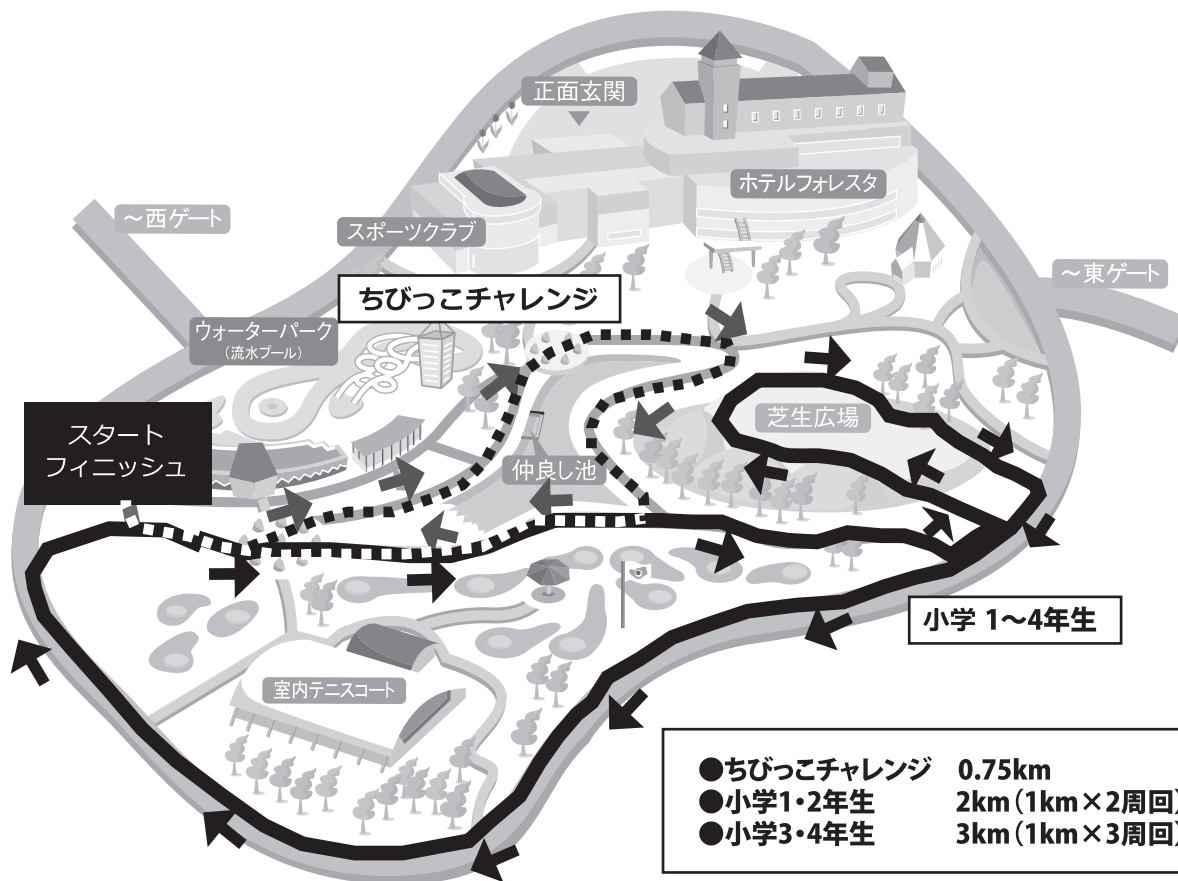

# 小学生 1~4年生 ・ ちびっこチャレンジコースマップ

## メイン会場図

※ 更衣室へは、プールサイドよりお入り下さい。  
※ トイレは、更衣室内にもあります。